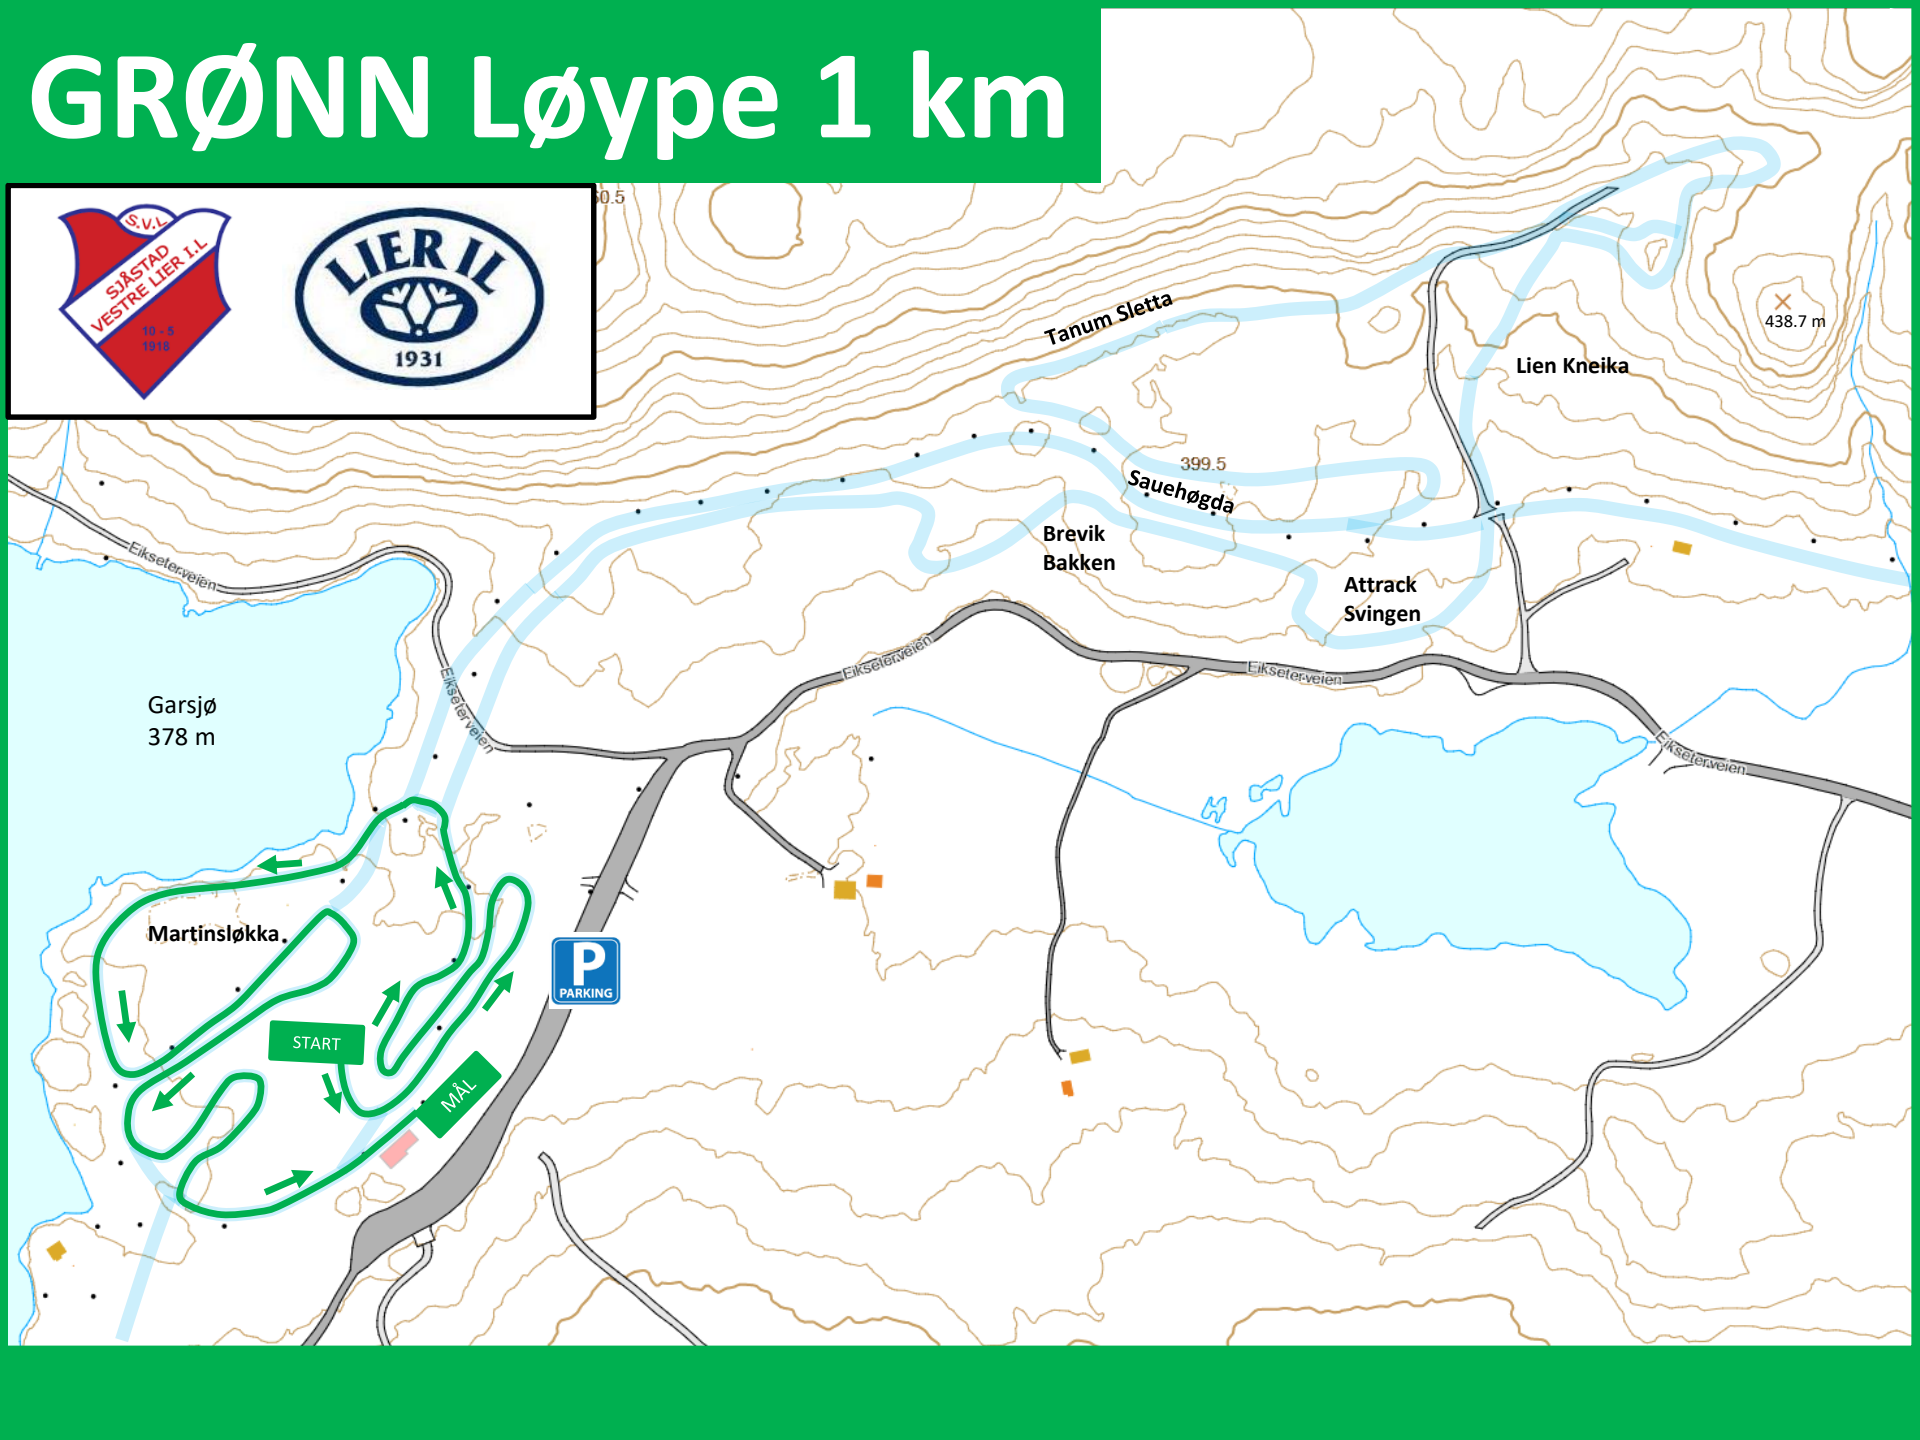

# GRØNN Løype 1 km

Garsjø  
378 m

Martinsløkka

START

MÅL

Tanum Sletta

Sauehøgda  
399.5

Brevik  
Bakken

Attrack  
Svingen

Lien Kneika

438.7 m

Eikseterveien

Eikseterveien

Eikseterveien

Eikseterveien

Eikseterveien

# BLÅ Løype 2 km

# RØD Løype 3 km