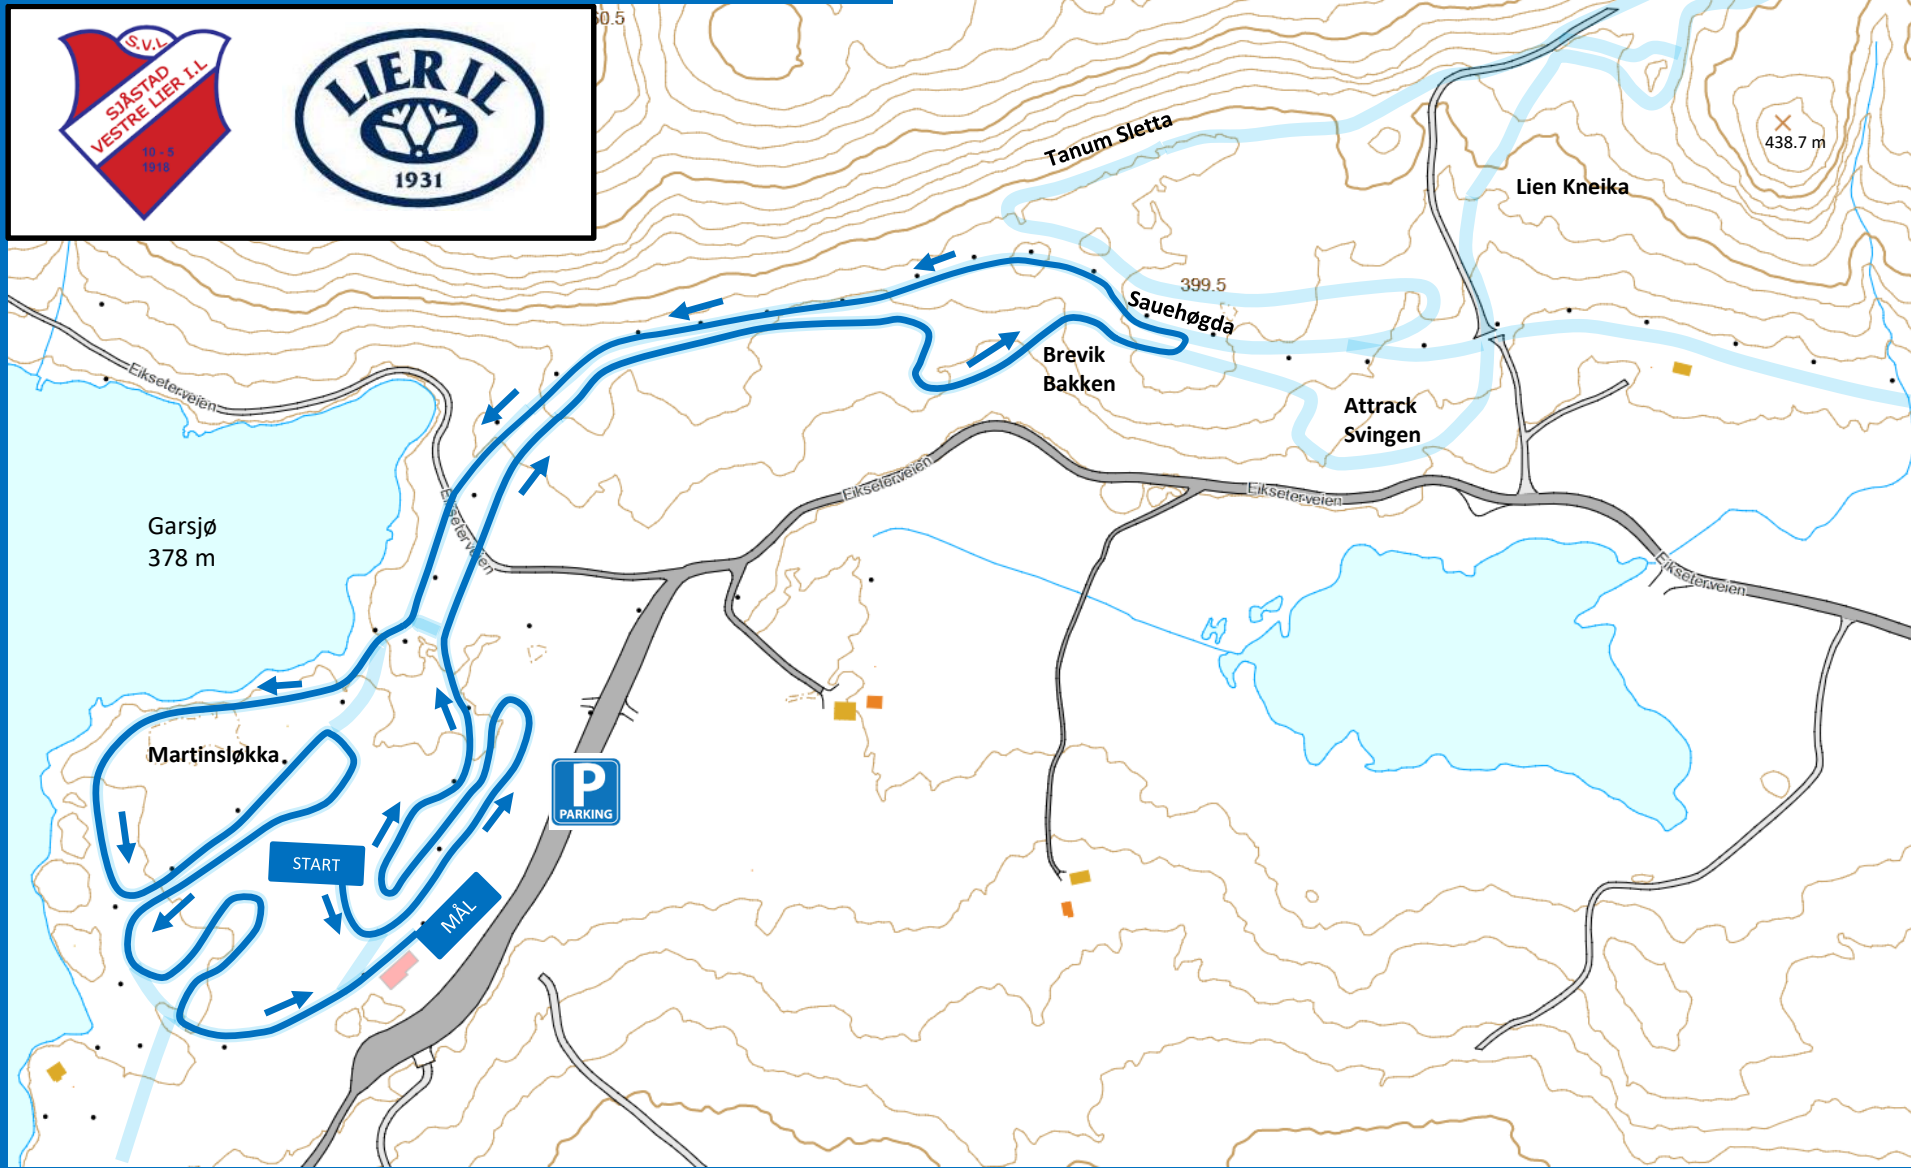

# GRØNN Løype 1 km

Garsjø  
378 m

Martinsløkka

START

MÅL

Tanum Sletta

Sauehøgda  
399.5

Brevik  
Bakken

Attrack  
Svingen

Lien Kneika

438.7 m

Eikseterveien

Eikseterveien

Eikseterveien

Eikseterveien

Eikseterveien

# BLÅ Løype 2 km

# RØD Løype 3 km