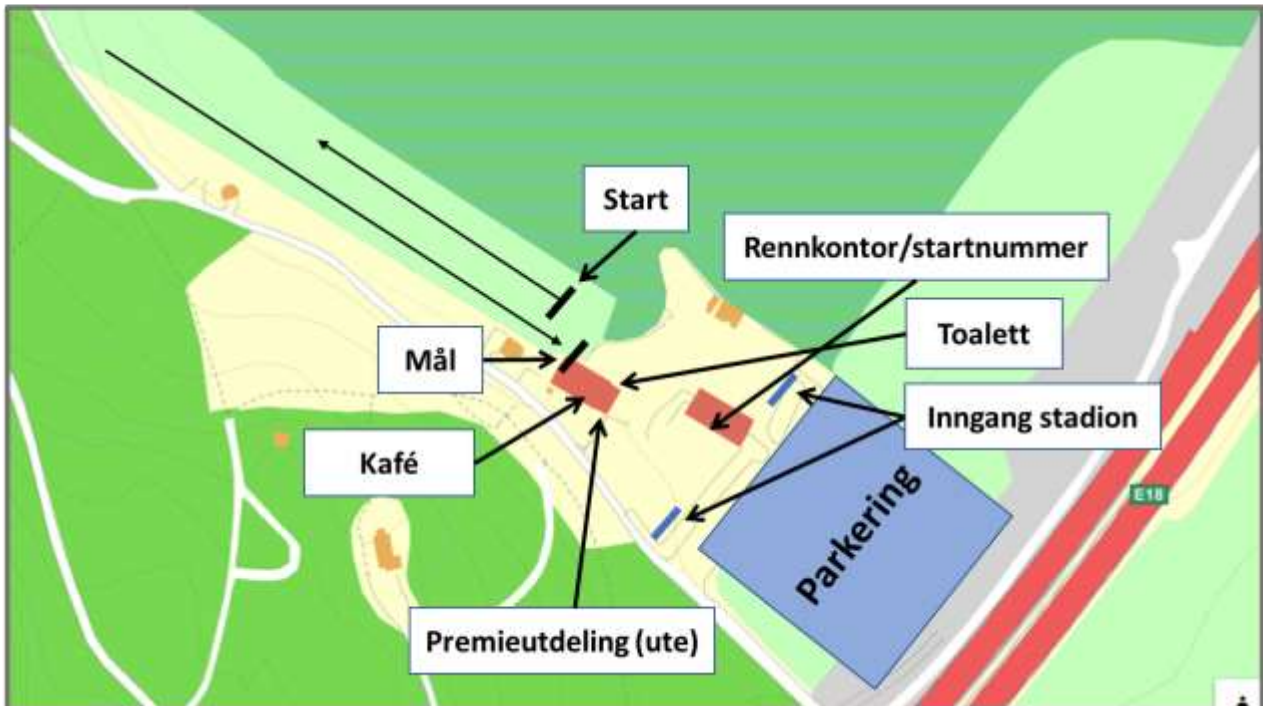

Arenakart, Storås skiarena

Storåsrennet / KM normaldistanse klassisk, søndag 15. januar