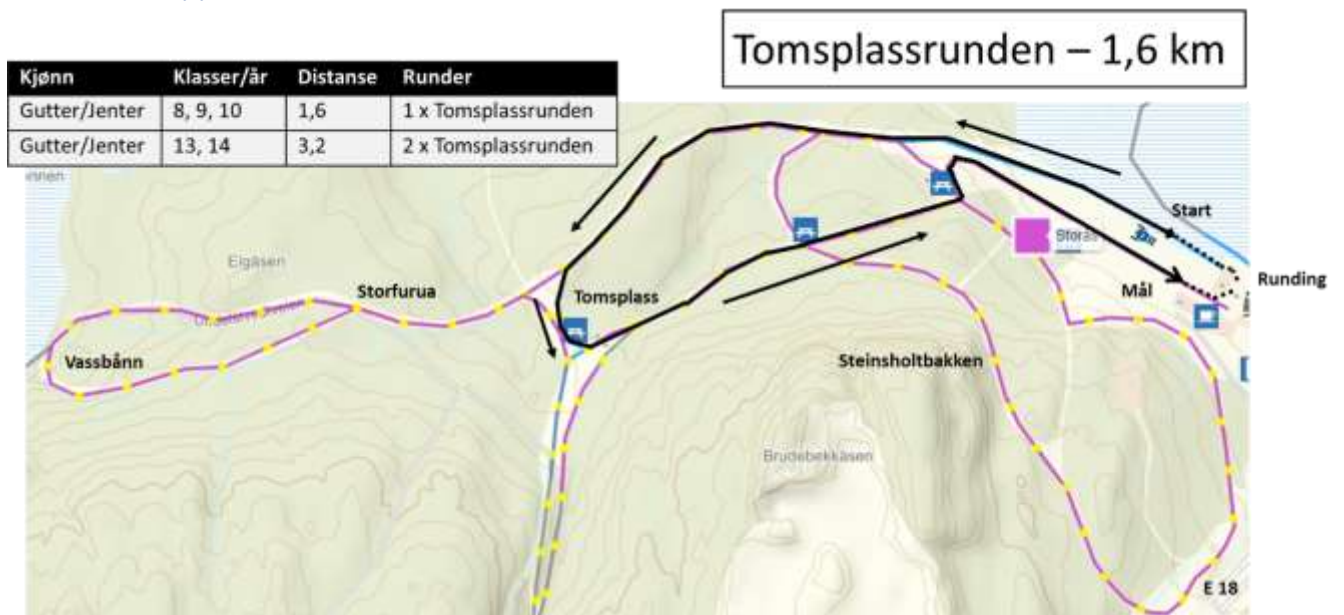

# Arenakart, Storås skiarena

Storåsrennet / KM normaldistanse klassisk, søndag 15. januar

Klasser, løyper