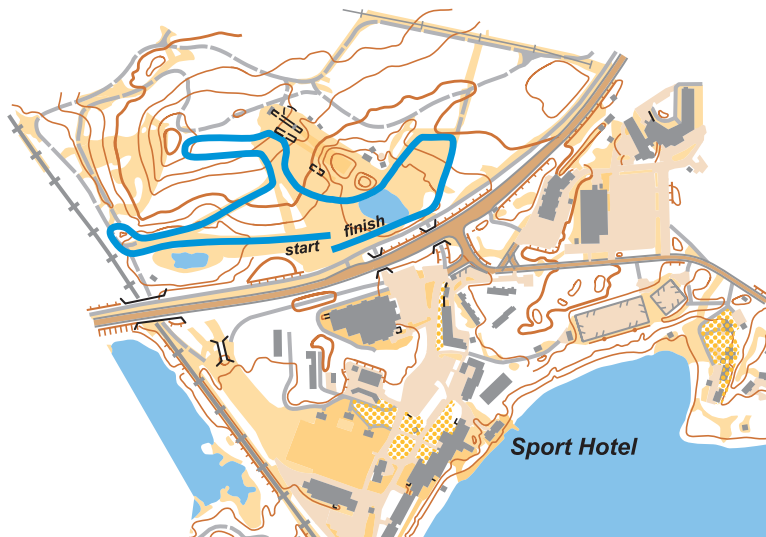

Sprint 1,4 km

VUOKATTI SPORT

1429 m
HD 35 m
MC 35 m
TC 60 m