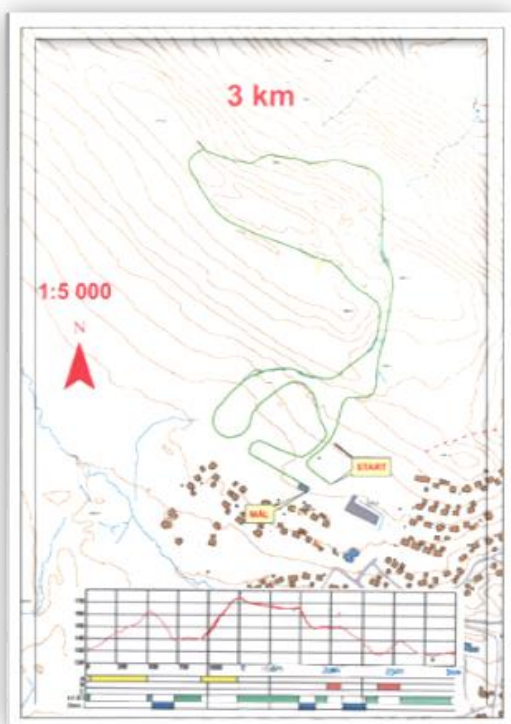

Løypetrase: