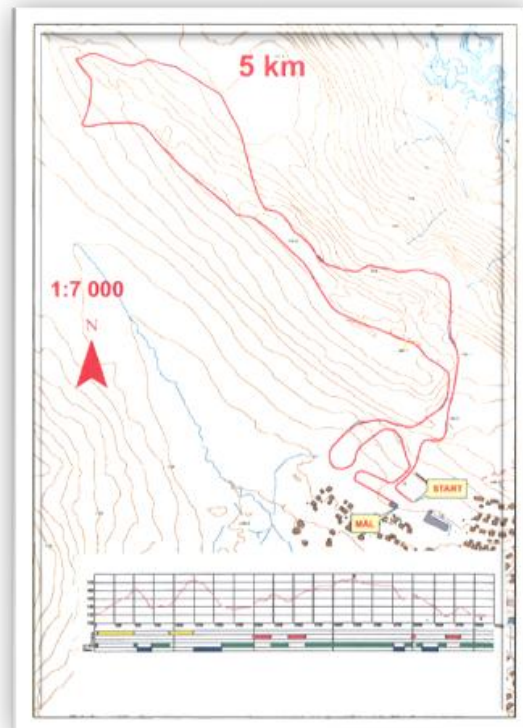

Løypetrase: