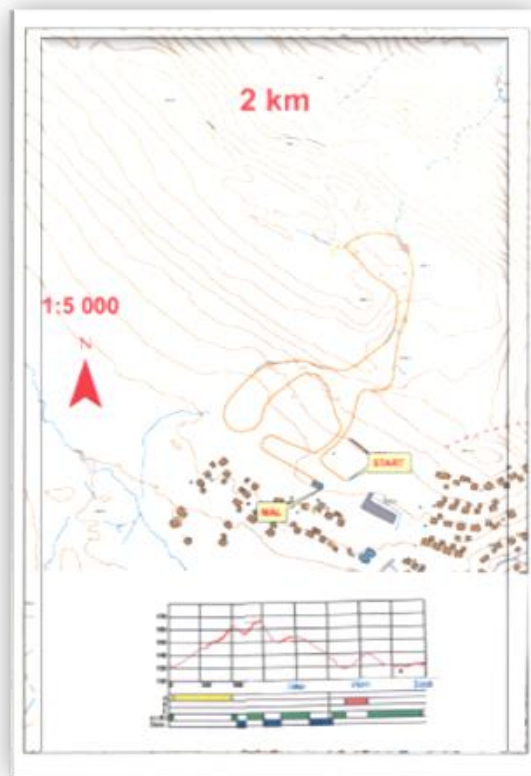

Løypetrase: