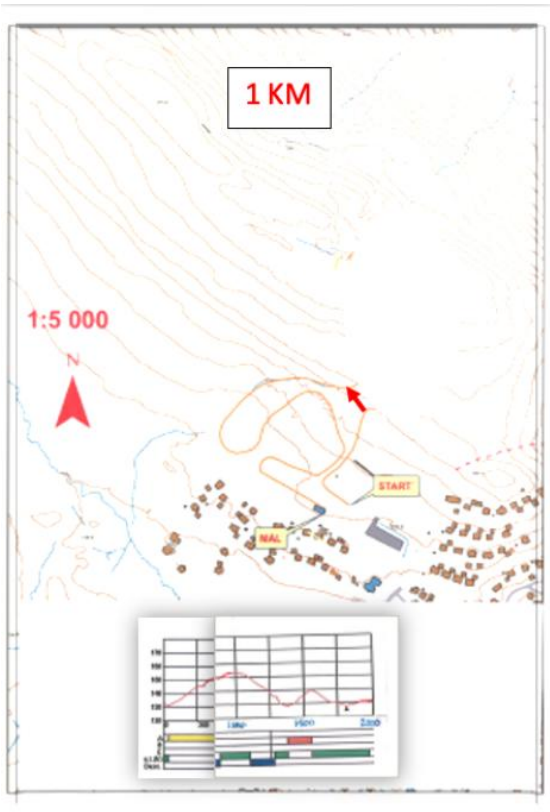

Løypetrase: