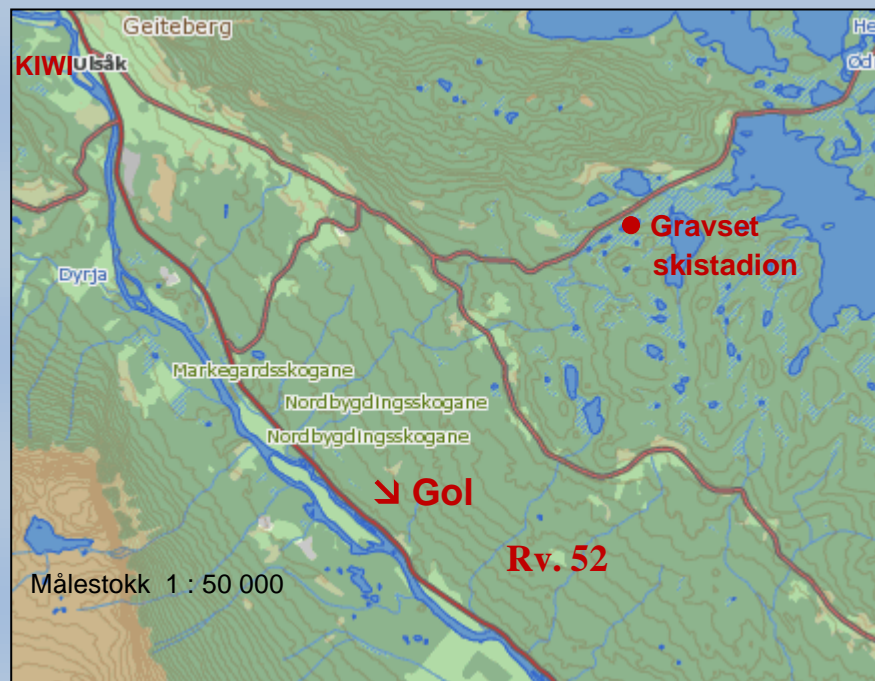

Ta av fra rv. 52 ved Ulsåk (Kiwi) og følg skilting mot Lykkja. Etter ca. 5 km kommer du til Gravset.

Se for øvrig kartutsnitt.

<https://goo.gl/maps/vbPtm7XijPYXoLzz9>

Parkering: Parkering ved skistadion. Parkeringsavgift kr 75,-