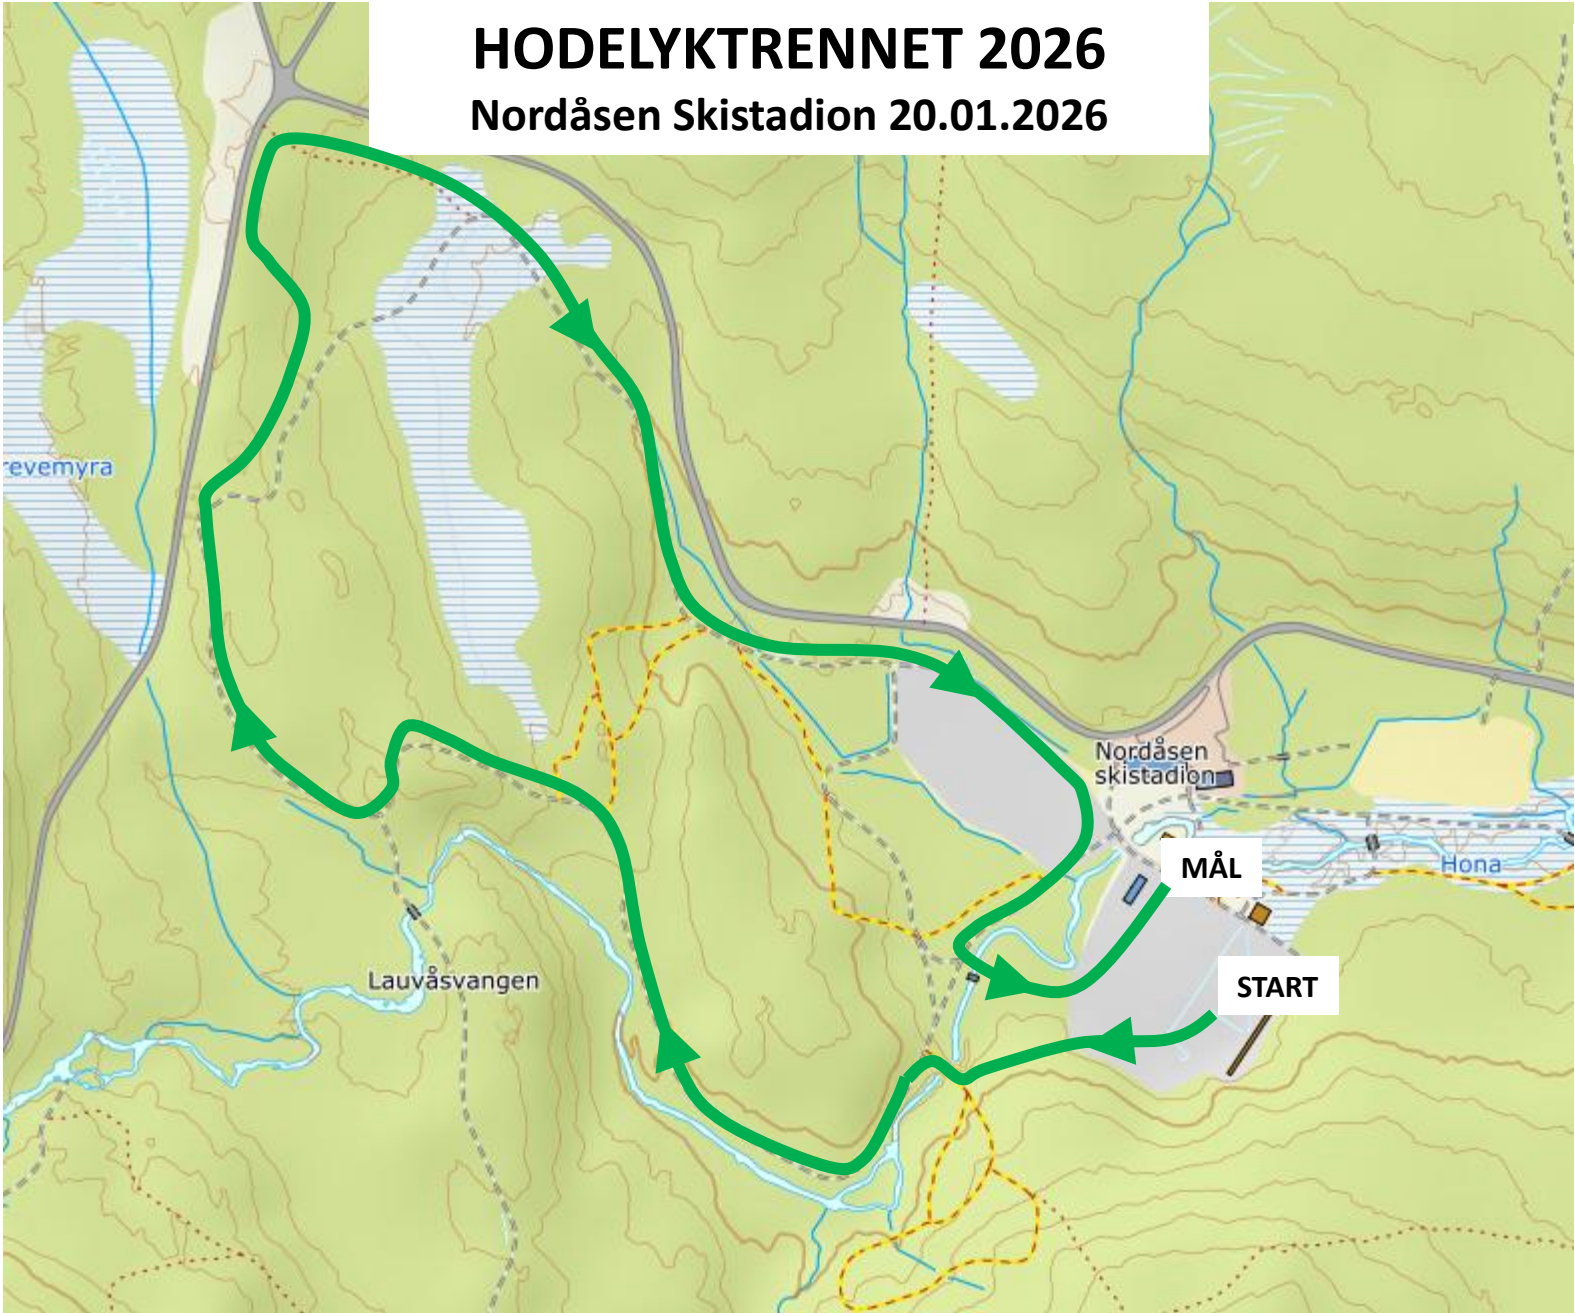

**ROSA løype – Født 2019 og yngre**

Rosa løype  
800 m  
Født 2019 og yngre

**ORANGE løype – Født 2016 - 2018**

Orange løype  
1.4 km  
Født 2016 - 2018

# HODELYKTRENNET 2026

Nordåsen Skistadion 20.01.2026

Bjerke IL - Ski

2.5 km lysløype  
Grønn

— J/G 11-12 år

# Arenakart Hestehovkarusellen & Hodelyktrennet 2026

# HODELYKTRENNET 2026

Nordåsen Skistadion 20.01.2026

Inngang alle løyper

Parkering

MÅL/Rennkontor

Drikke

START

Runding  
for 24 km