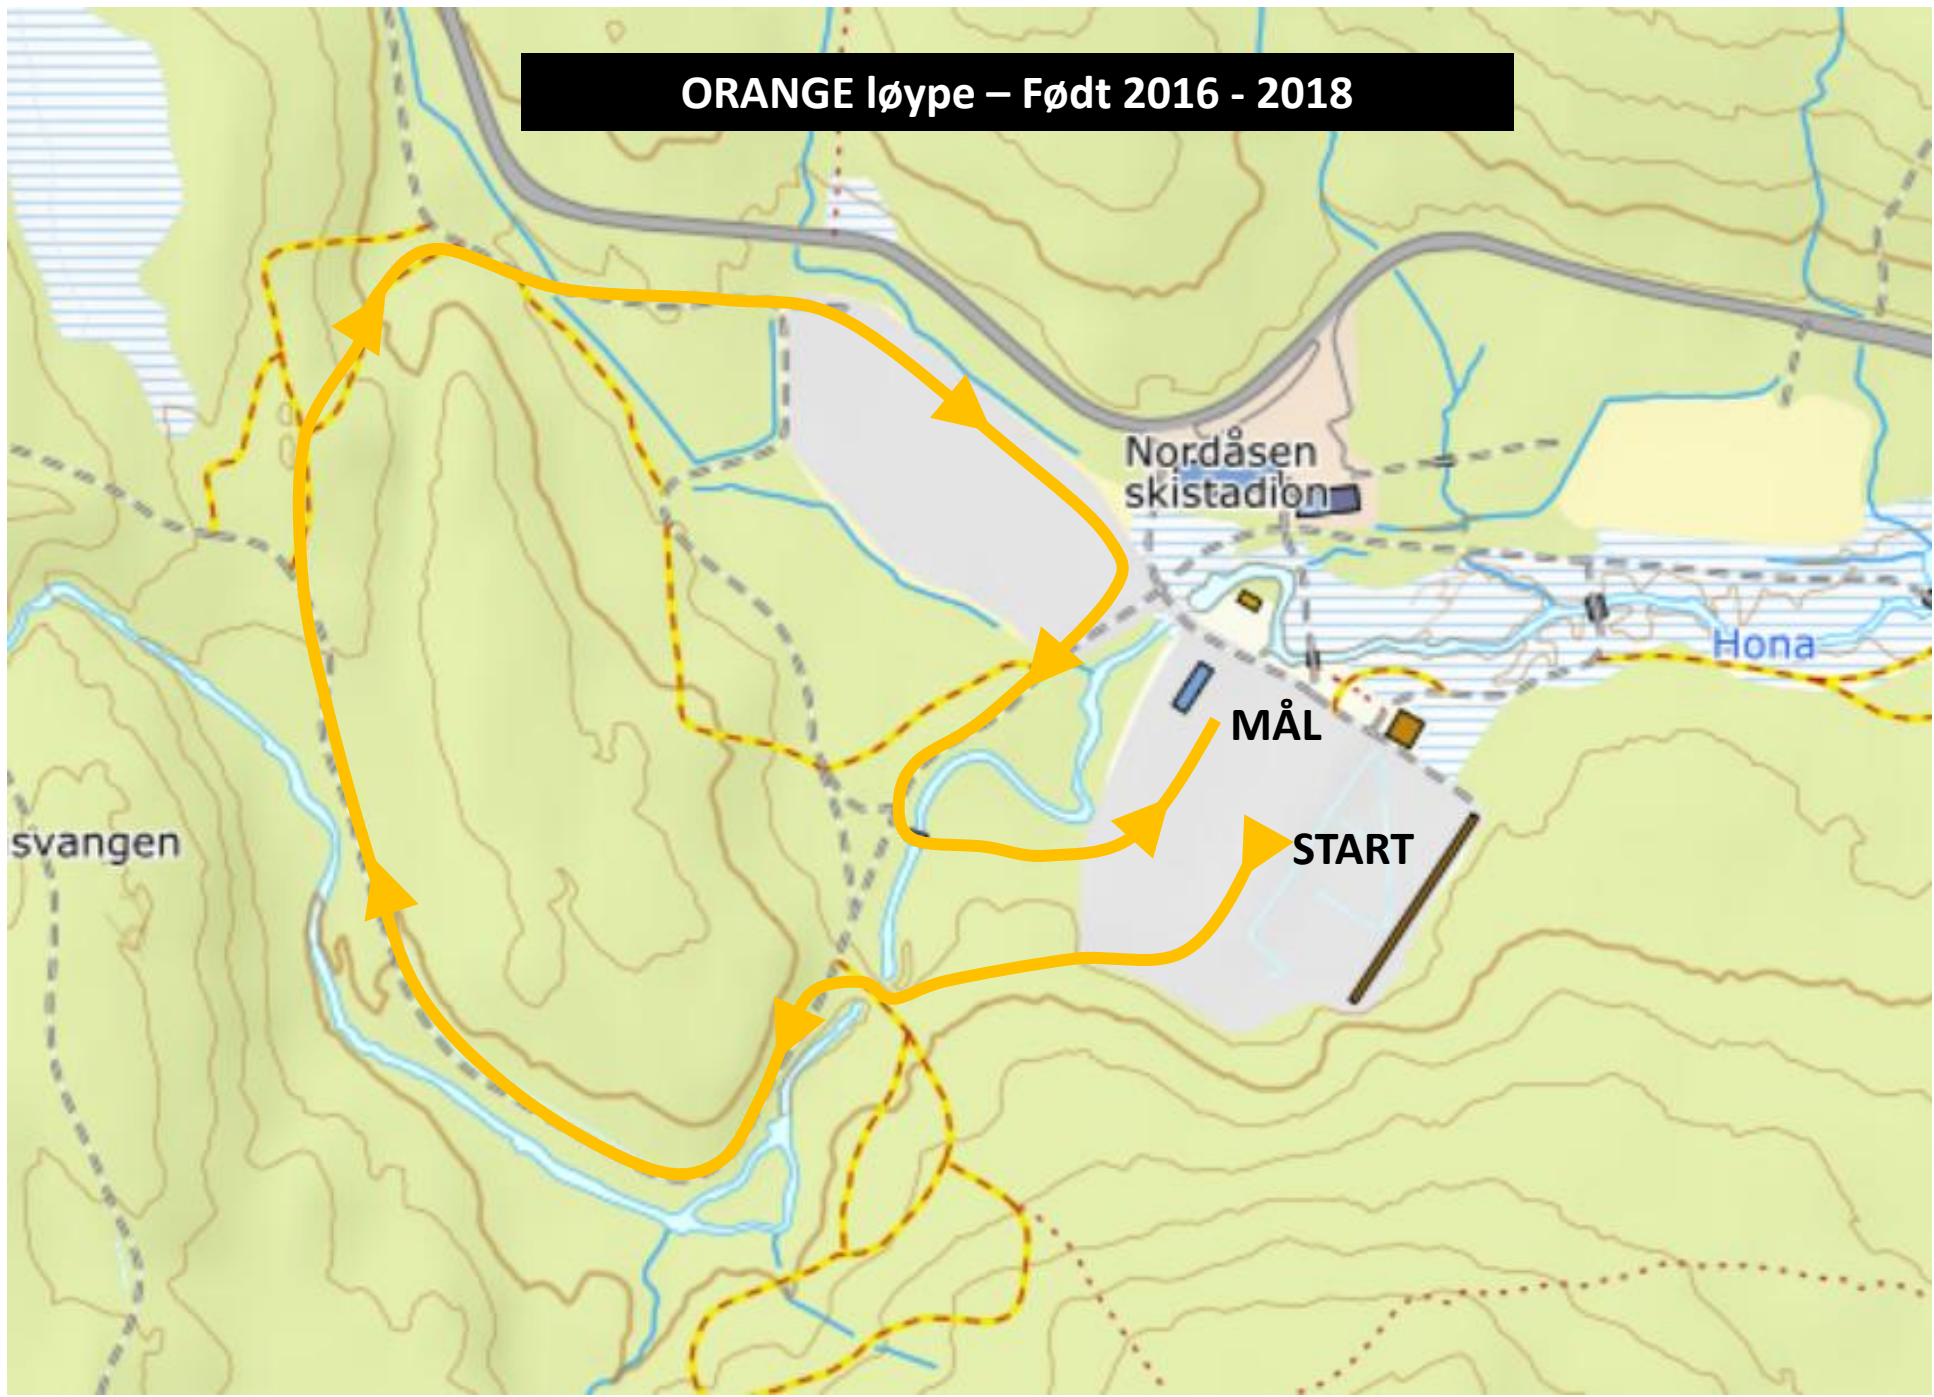

ORANGE løype – Født 2016 - 2018

Orange løype
1.4 km
Født 2016 - 2018