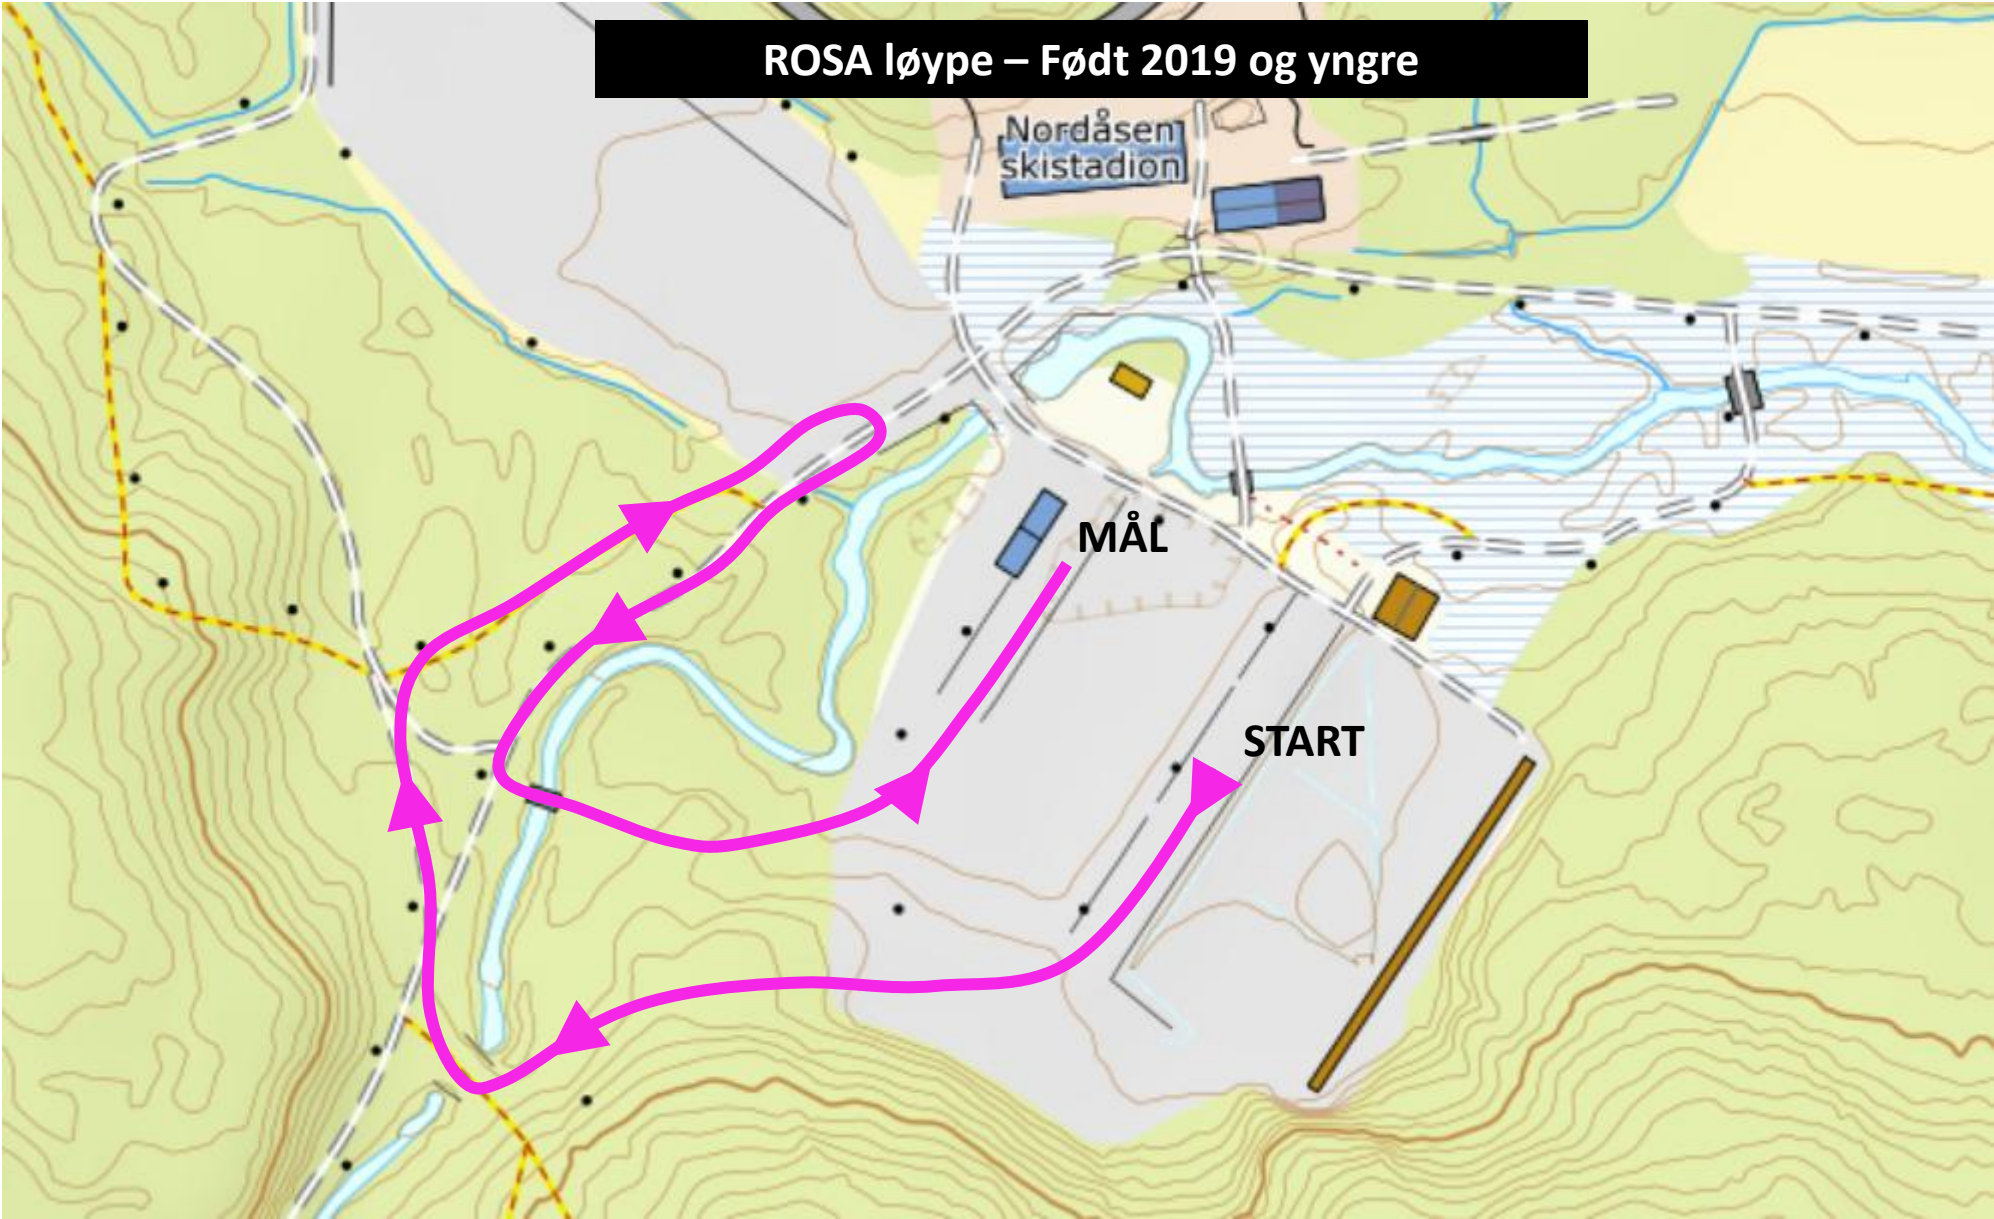

ROSA løype – Født 2019 og yngre

Rosa løype
800 m
Født 2019 og yngre