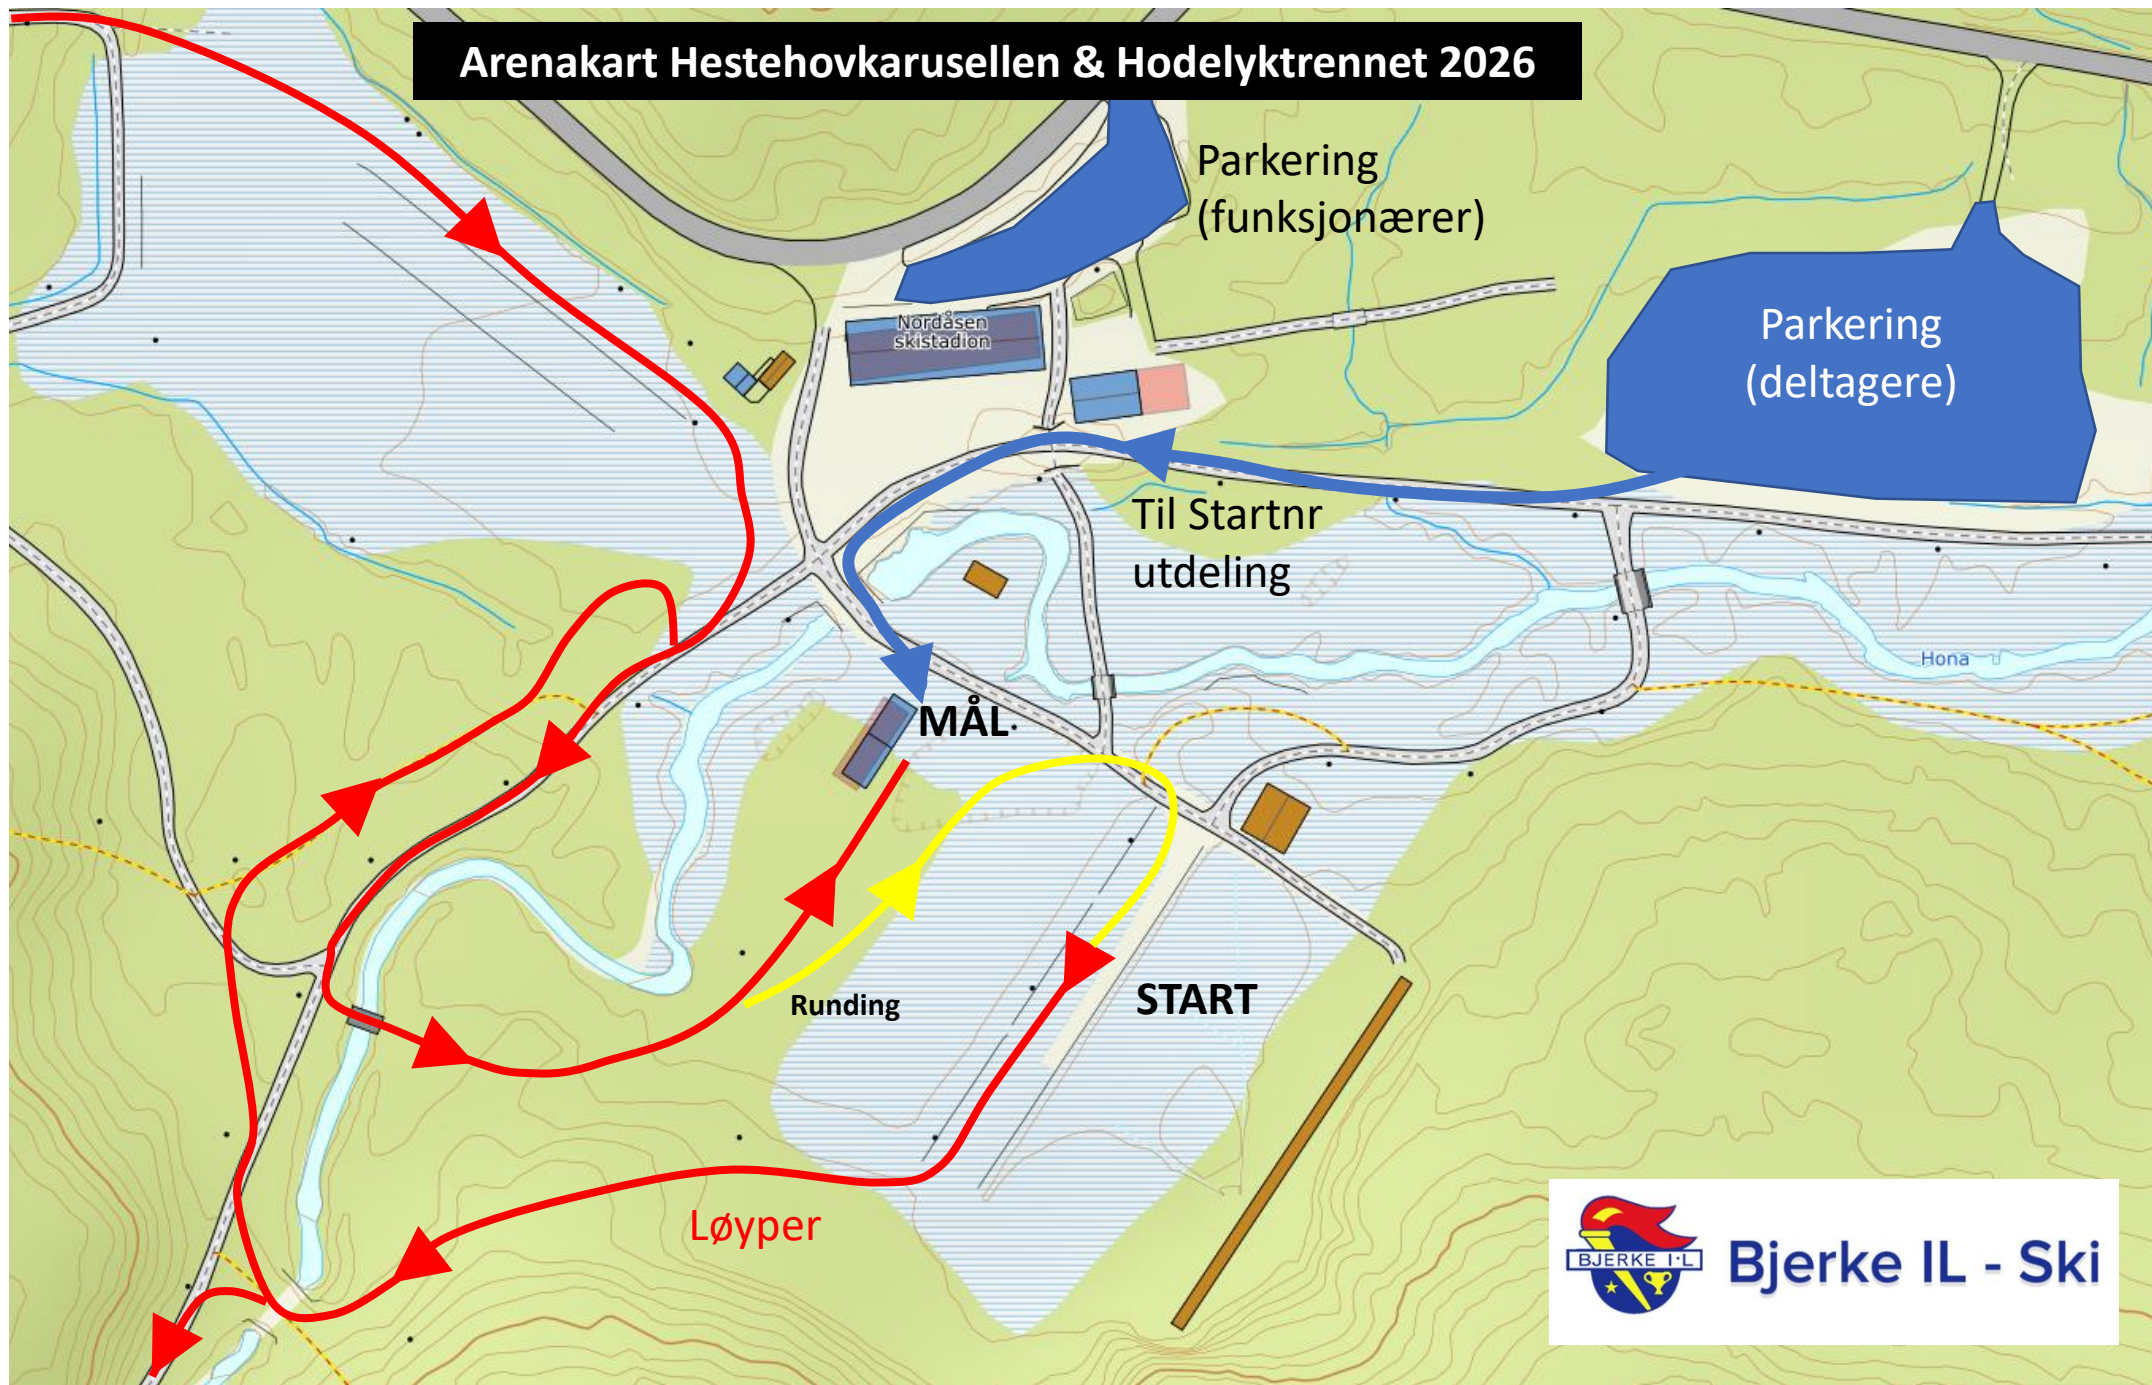

# HODELYKTRENNET 2026

Nordåsen Skistadion 20.01.2026

Bjerke IL - Ski

2.5 km lysløype  
Grønn

— J/G 11-12 år

# Arenakart Hestehovkarusellen & Hodelyktrennet 2026

# HODELYKTRENNET 2026

Nordåsen Skistadion 20.01.2026

Inngang alle løyper

Parkering

MÅL/Rennkontor

Drikke

START

Runding  
for 24 km

Utgang alle løyper

Bjerke IL - Ski