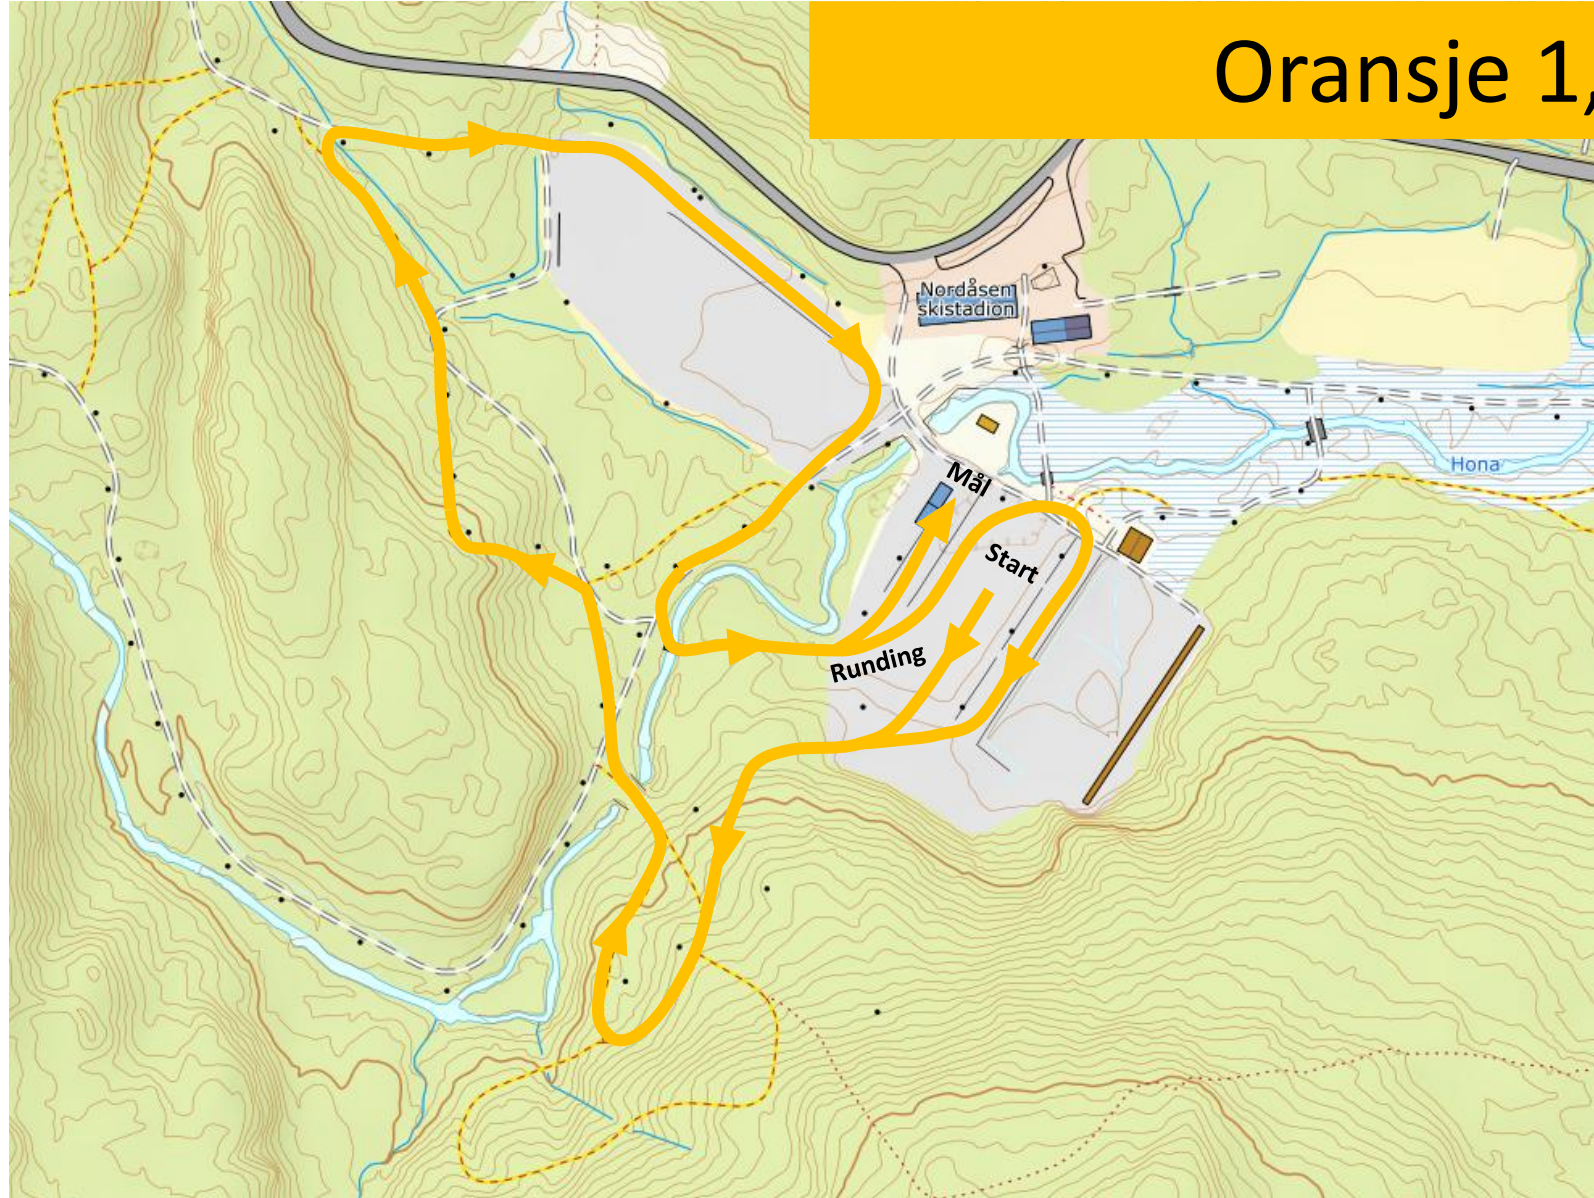

# Lilla 1,1 km

J/G 6-7 år (1 runde)  
J/G 13-14 år (2 runder)  
J/G 15-16 år  
KJr, KSr  
MJr, MSr

(alle fellesstarter starter med lilla runde)

Akershus Cup/Akershus 13-14 år

DSV Cup Oslo/Akershus/Østfold 15-16 år

**Bjerke IL - Ski**

# Oransje 1,3 km

J/G 8-10 år (1 runde)  
J/G 11-12 år (2 runder)

Akershus Cup/Akershus 13-14 år

DSV Cup Oslo/Akershus/Østfold 15-16 år

**Bjerke IL - Ski**

# Svart 1,7 km

J/G 13-14 år (1 runde)  
J 15-16 år (3 runder)  
KJr, KSr (3 runder)

Akershus Cup/Akershus 13-14 år

DSV Cup Oslo/Akershus/Østfold 15-16 år

**Bjerke IL - Ski**