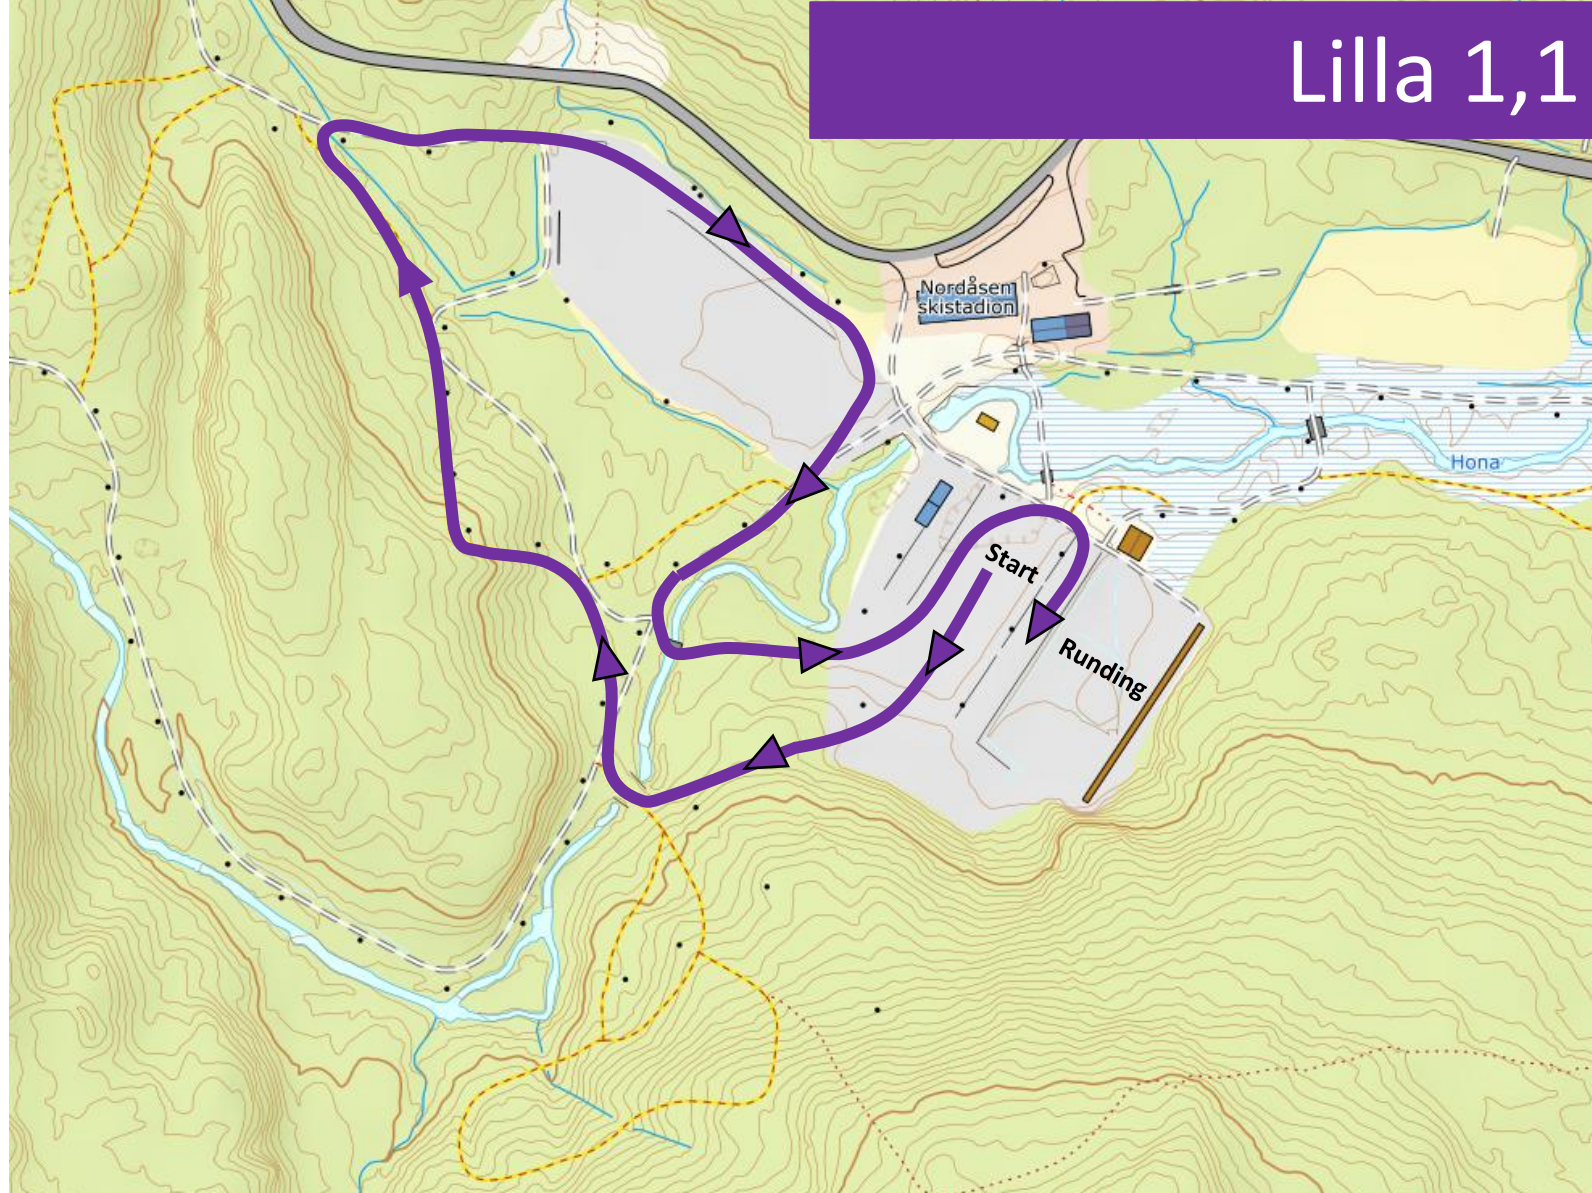

# Lilla 1,1 km

J/G 6-7 år (1 runde)  
J/G 13-14 år (2 runder)  
J/G 15-16 år  
KJr, KSr  
MJr, MSr

(alle fellesstarter starter med lilla runde)

Akershus Cup/Akershus 13-14 år

DSV Cup Oslo/Akershus/Østfold 15-16 år

# Oransje 1,3 km

J/G 8-10 år (1 runde)  
J/G 11-12 år (2 runder)

Akershus Cup/Akershus 13-14 år

DSV Cup Oslo/Akershus/Østfold 15-16 år

**Bjerke IL - Ski**

# Svart 1,7 km

J/G 13-14 år (1 runde)  
J 15-16 år (3 runder)  
KJr, KSr (3 runder)

Akershus Cup/Akershus 13-14 år

DSV Cup Oslo/Akershus/Østfold 15-16 år

**Bjerke IL - Ski**

# Rød 2,0 km

G 15-16 år (3 runde)  
MJr, MSr (4 runder)

Akershus Cup/Akershus 13-14 år

DSV Cup Oslo/Akershus/Østfold 15-16 år

**Bjerke IL - Ski**