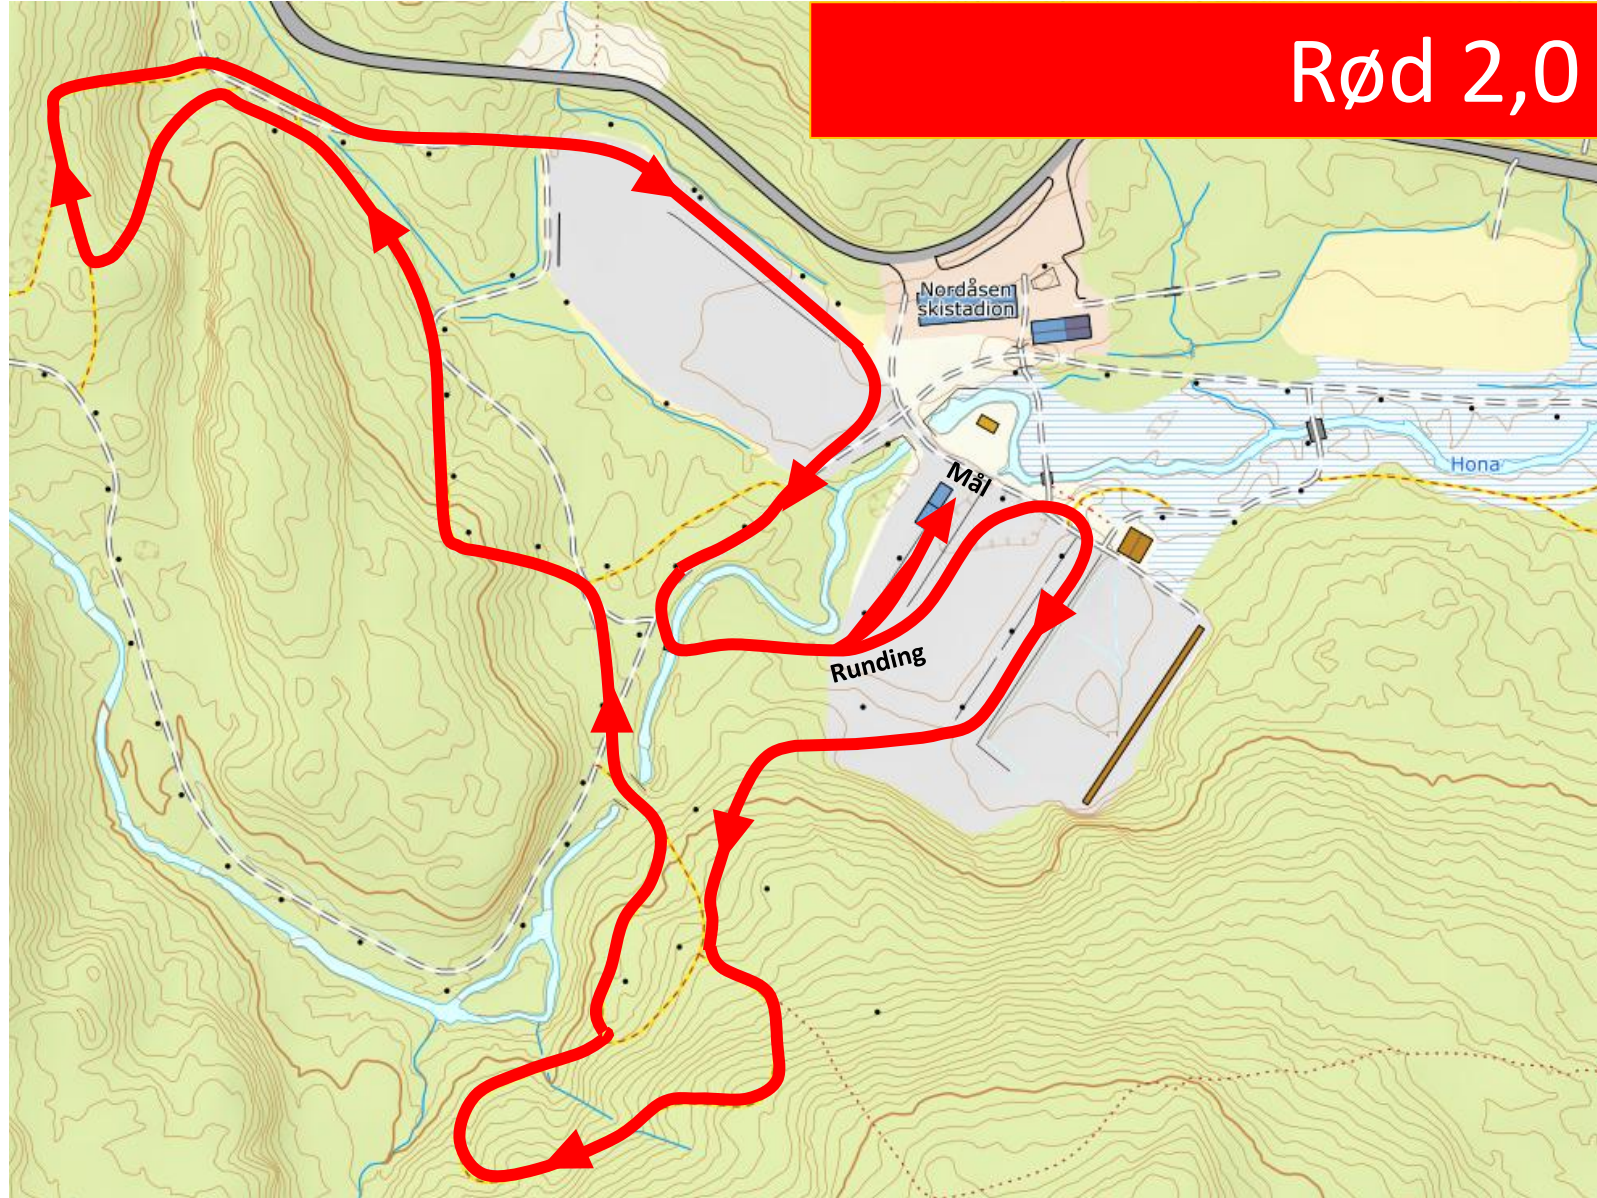

# Oransje 1,3 km

J/G 8-10 år (1 runde)  
J/G 11-12 år (2 runder)

Akershus Cup/Akershus 13-14 år

DSV Cup Oslo/Akershus/Østfold 15-16 år

**Bjerke IL - Ski**

# Svart 1,7 km

J/G 13-14 år (1 runde)  
J 15-16 år (3 runder)  
KJr, KSr (3 runder)

Akershus Cup/Akershus 13-14 år

DSV Cup Oslo/Akershus/Østfold 15-16 år

**Bjerke IL - Ski**

# Rød 2,0 km

G 15-16 år (3 runde)  
MJr, MSr (4 runder)

Akershus Cup/Akershus 13-14 år

DSV Cup Oslo/Akershus/Østfold 15-16 år

**Bjerke IL - Ski**