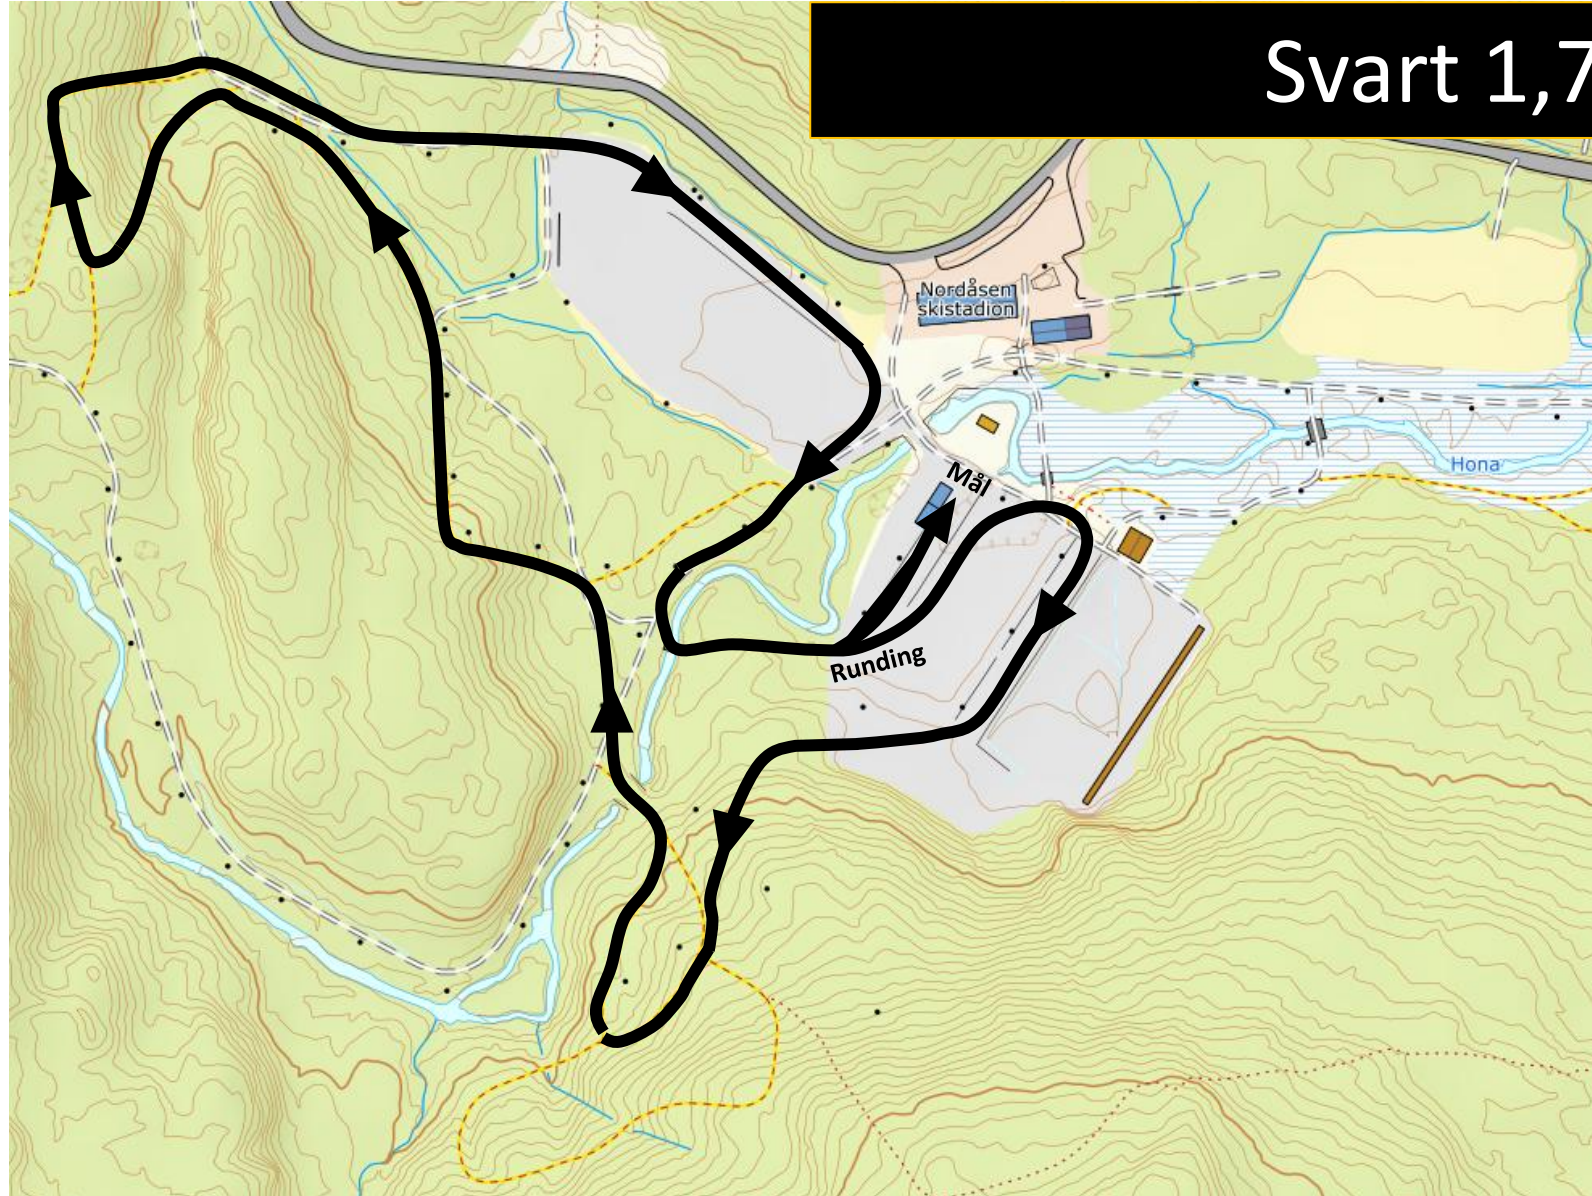

# Oransje 1,3 km

J/G 8-10 år (1 runde)  
J/G 11-12 år (2 runder)

Akershus Cup/Akershus 13-14 år

DSV Cup Oslo/Akershus/Østfold 15-16 år

**Bjerke IL - Ski**

# Svart 1,7 km

J/G 13-14 år (1 runde)  
J 15-16 år (3 runder)  
KJr, KSr (3 runder)

Akershus Cup/Akershus 13-14 år

DSV Cup Oslo/Akershus/Østfold 15-16 år

**Bjerke IL - Ski**

# Rød 2,0 km

G 15-16 år (3 runde)  
MJr, MSr (4 runder)

Akershus Cup/Akershus 13-14 år

DSV Cup Oslo/Akershus/Østfold 15-16 år

**Bjerke IL - Ski**