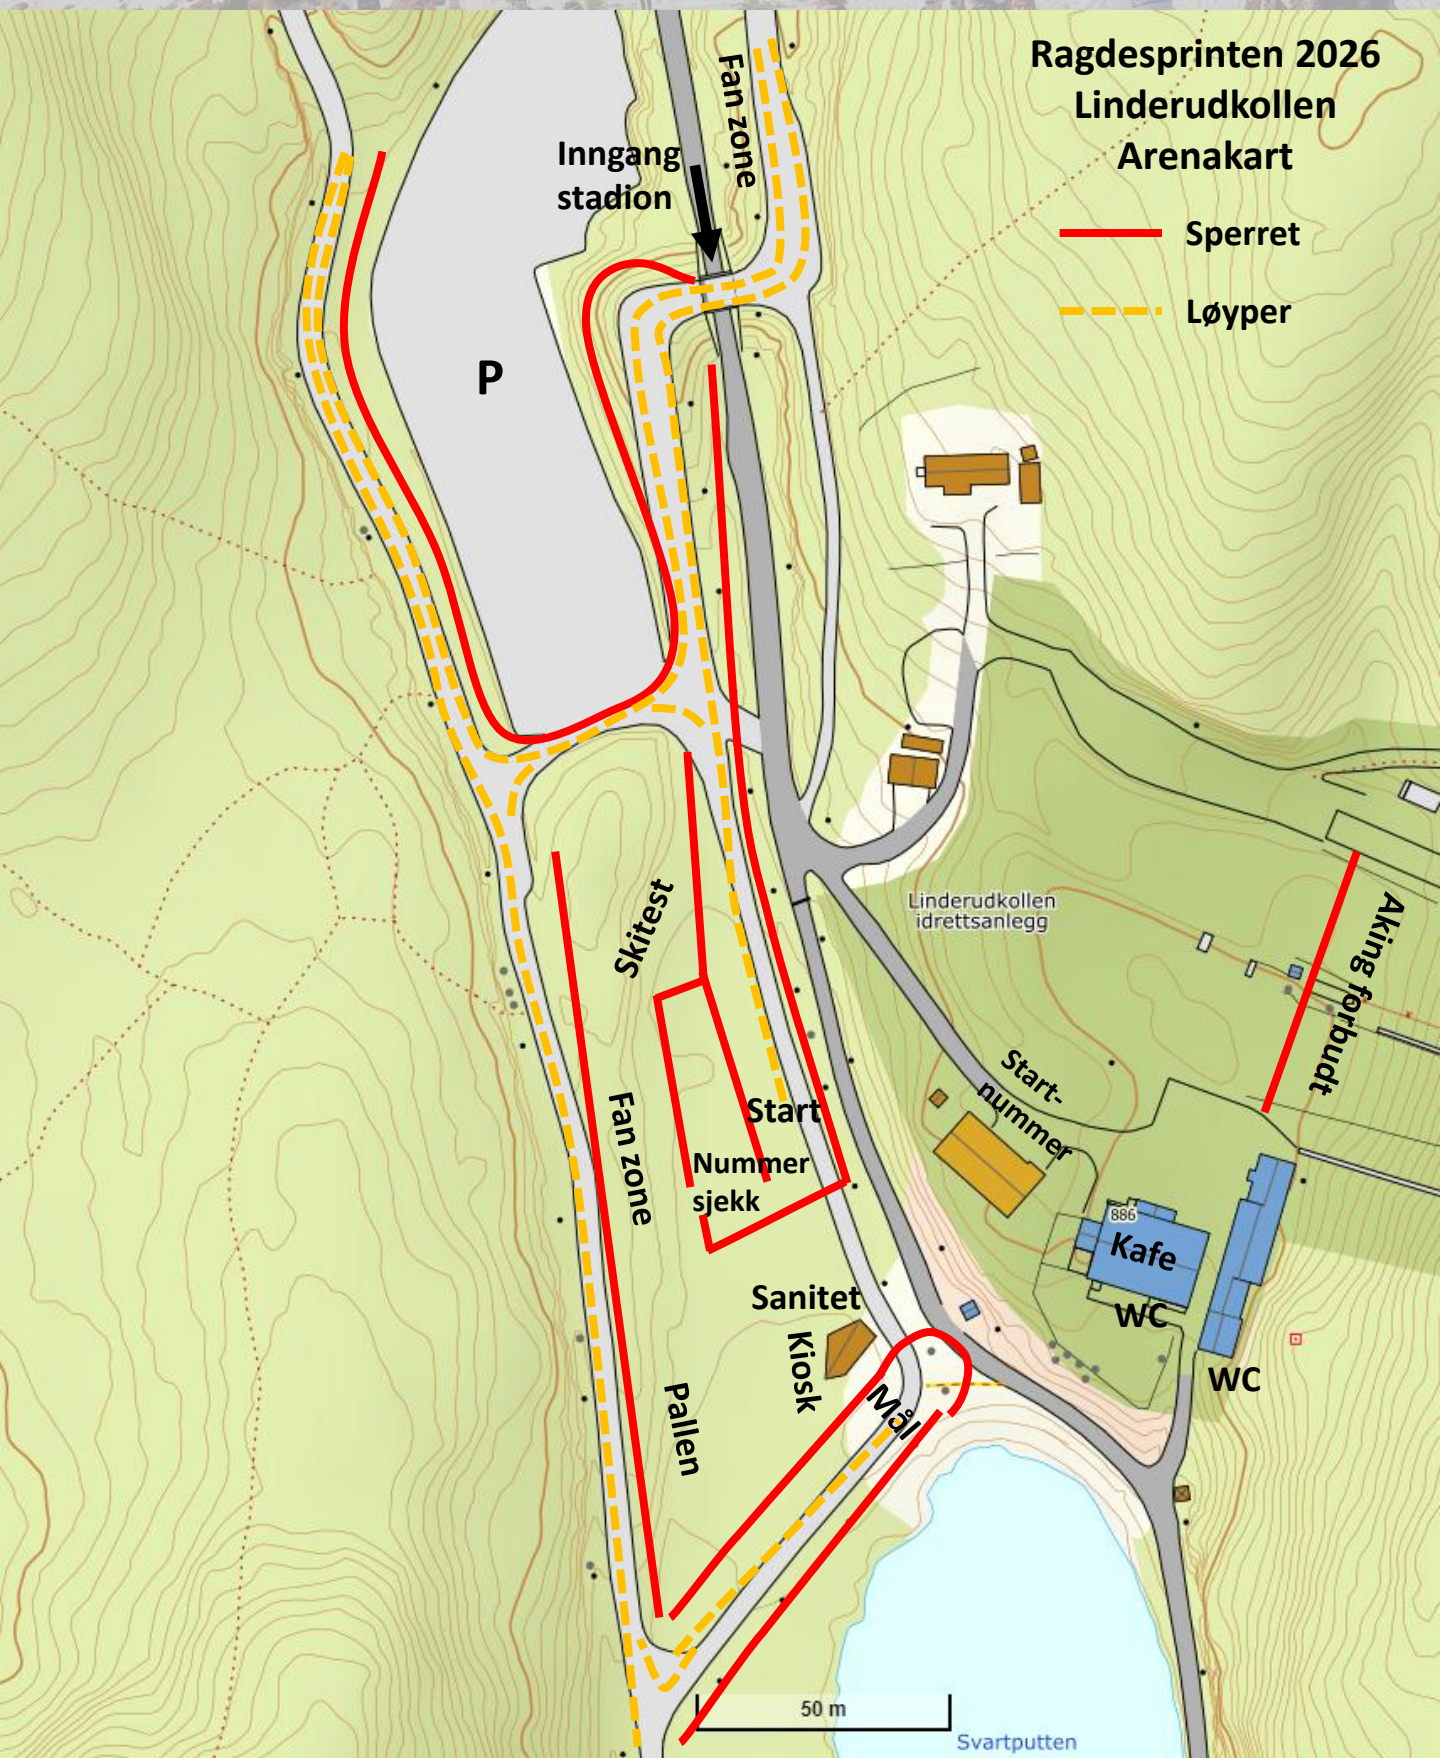

Det er kiosksalg på arenaen. I tillegg kan den nyåpnede Linderudkollstua også kan friste med fersk brød og varme retter.

Kjøring til og fra Linderudkollen

Grunnet veiarbeider i Lachmannsvei må det påregnes litt lengere kjøretid. Se under for anbefalt kjøreretning.

LINDERUDKOLLEN SKISENTER

Ragdesprinten 1350m

LINDERUDKOLLEN SKISENTER

Ragdesprinten 1200m

LINDERUDKOLLEN SKISENTER

Ragdesprinten 300m

LINDERUDKOLLEN SKISENTER

Ragdesprinten 900m

LINDERUDKOLLEN SKISENTER

Ragdesprinten 500m

Arenakart – Linderudkollen Skiarena

Kjørerute til/fra Linderudkollen

Kjøreruter til og fra Ragdesprinten på Linderudkollen pga anleggsarbeider i Lachmannsvei

- Kjørerute til Linderudkollen (via Lachmannsvei)
- Kjørerute fra Linderudkollen (ned Myrerskogveien)