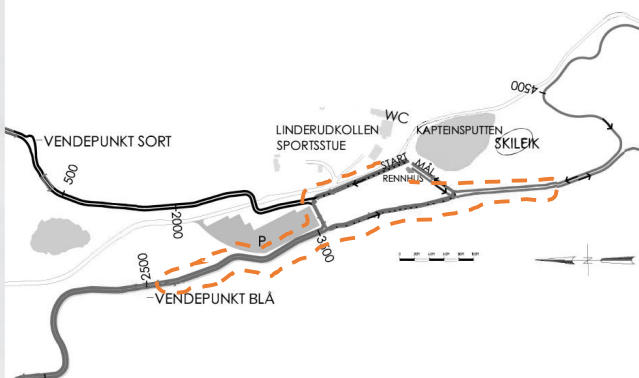

LINDERUDKOLLEN SKISENTER

Ragdesprinten 1350m

LINDERUDKOLLEN SKISENTER

Ragdesprinten 1200m

LINDERUDKOLLEN SKISENTER

Ragdesprinten 300m

LINDERUDKOLLEN SKISENTER

Ragdesprinten 900m

LINDERUDKOLLEN SKISENTER

Ragdesprinten 500m

Arenakart – Linderudkollen Skiarena

Kjørerute til/fra Linderudkollen

Kjøreruter til og fra Ragdesprinten på Linderudkollen pga anleggsarbeider i Lachmannsvei

- Kjørerute til Linderudkollen (via Lachmannsvei)
- Kjørerute fra Linderudkollen (ned Myrerskogveien)