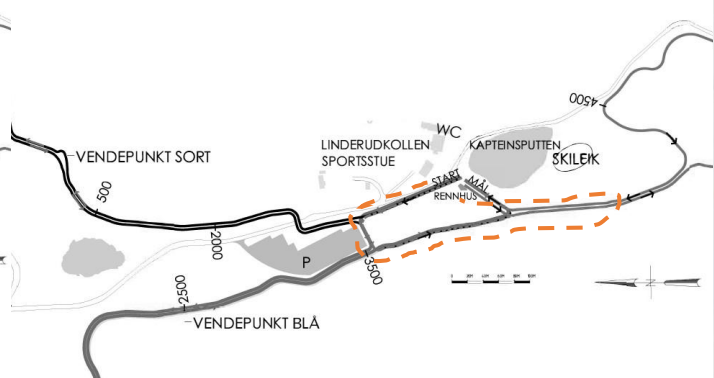

Det er kiosksalg på arenaen. I tillegg kan den nyåpnede Linderudkollstua også kan friste med fersk brød og varme retter.

Kjøring til og fra Linderudkollen

Grunnet veiarbeider i Lachmannsvei må det påregnes litt lengere kjøretid. Se under for anbefalt kjøreretning.

LINDERUDKOLLEN SKISENTER

Ragdesprinten 1350m

LINDERUDKOLLEN SKISENTER

Ragdesprinten 1200m

LINDERUDKOLLEN SKISENTER

Ragdesprinten 300m

LINDERUDKOLLEN SKISENTER

Ragdesprinten 900m

LINDERUDKOLLEN SKISENTER

Ragdesprinten 500m

Arenakart – Linderudkollen Skiarena

Kjørerute til/fra Linderudkollen

Kjøreruter til og fra Ragdesprinten på Linderudkollen pga anleggsarbeider i Lachmannsvei

- Kjørerute til Linderudkollen (via Lachmannsvei)
- Kjørerute fra Linderudkollen (ned Myrerskogveien)