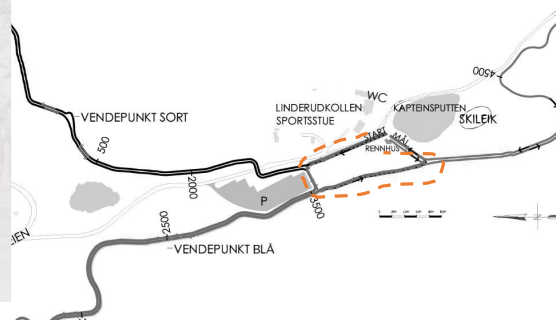

LINDERUDKOLLEN SKISENTER

Ragdesprinten 1350m

LINDERUDKOLLEN SKISENTER

Ragdesprinten 1200m

LINDERUDKOLLEN SKISENTER

Ragdesprinten 300m

LINDERUDKOLLEN SKISENTER

Ragdesprinten 900m

LINDERUDKOLLEN SKISENTER

Ragdesprinten 500m

Arenakart – Linderudkollen Skiarena

Kjørerute til/fra Linderudkollen

Kjøreruter til og fra Ragdesprinten på Linderudkollen pga anleggsarbeider i Lachmannsvei

- Kjørerute til Linderudkollen (via Lachmannsvei)
- Kjørerute fra Linderudkollen (ned Myrerskogveien)