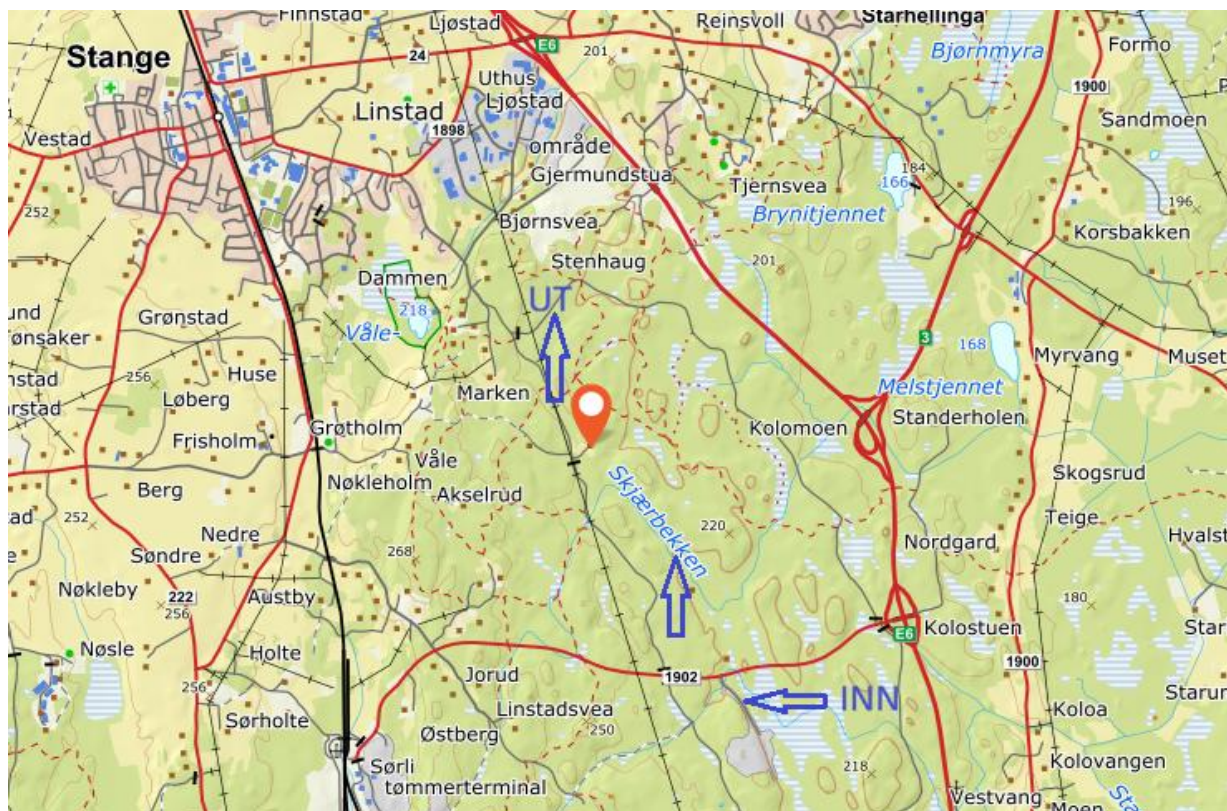

VEIBESKRIVELSE OG PARKERING

Søndag 23. mai og Mandag 25. mai:

Maurdalen, Kolemoen Nord Stange. 200-1500 meter å gå på grusveg til arena.

Bomstasjon på veien til samlingsplass betales av arrangør.

Påbudt innkjøring fra sør, fra Sørlivegen.

STARTKONTINGENT

D/H 10 - 12 år	NOK 140,-	ikke etteranmeldingsgebyr
D/H 13 - 16 år	NOK 140,-	etteranmeldingsgebyr pluss 50%
D/H 17 og eldre	NOK 280,-	etteranmeldingsgebyr pluss 50%
N1/N2 - Åpen	NOK 100,-	ikke etteranmeldingsgebyr
JWOC uttak	NOK 300,-	etteranmeldingsgebyr pluss 50%

Direkte påmeldingsklasser, samme som over iht. alder: 140/280 - ikke etteranmeldingsgebyr.

BETALING AV STARTKONTINGENT

Norske klubber blir fakturert i etterkant.

Utenlandske klubber betaler kontant i NOK på løpsdagen.